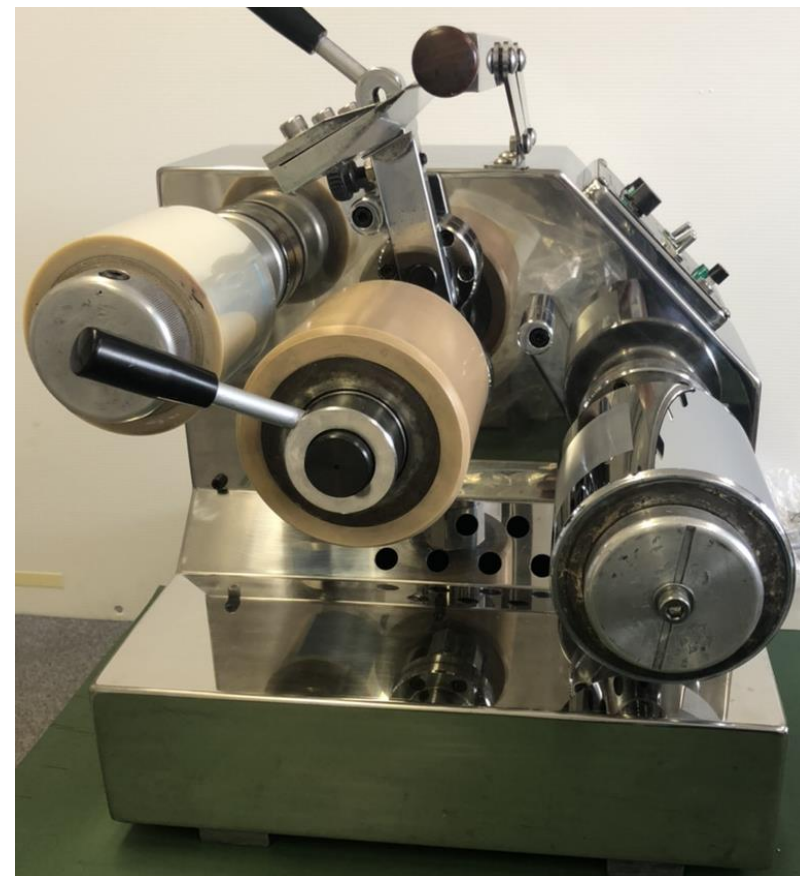

3. 配線は新品に交換対応致します。

4. ボディの汚れは除去し、バフ研磨にて
磨きます。

清掃、メンテナンス 実績紹介

CMミニ校正機

前面

CMニ校正機

右横

CMニニ校正機 左横